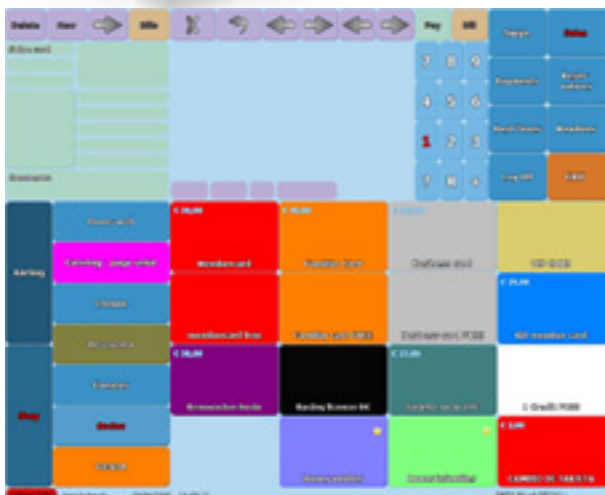

POS- ТЕРМИНАЛ

ГЛАВНЫЕ ФУНКЦИОНАЛЬНЫЕ ОСОБЕННОСТИ

- Система билетирования для картинга и других занятий
- Arrive & Drive и Pay & Go
- Гибкая система продаж (магазин, ресторан, бар)
- Резервация
- Предоплаченные кредитные карты
- Бонусы
- Деньги на карте (возможно наличие собственной валюты)
- Кассовые отчеты

Эта кассовая программа обеспечит плавность продаж в Вашем карт-центре. Следовательно, весь процесс станет продуктивным и эффективным.

Для удобства мы советуем использовать POS-терминал с сенсорными экранами. При соединении данного модуля с системой членства, потоки людей становятся еще быстрее: просто вставьте карту в приемное устройство и вся информация о продаже моментально будет передана на членский аккаунт.

ЕЩЁ БОЛЬШЕ ВОЗМОЖНОСТЕЙ С...

- Киоском – оптимизируй потоки людей
- Программой хронометража – привязывай гонщиков к их гонке
- Офисом - отчеты о продажах, автоматические предложения и счета, а также современная бухгалтерия
- iNet - резервация и пополнение счета в режиме онлайн