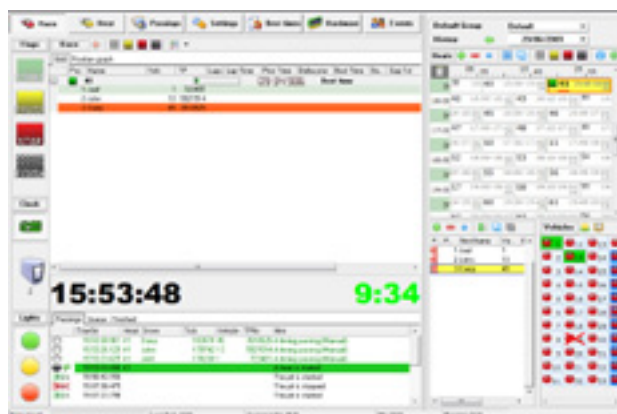

ПРОГРАММА ХРОНОМЕТРАЖА

ГЛАВНЫЕ ФУНКЦИОНАЛЬНЫЕ ОСОБЕННОСТИ

- Arrive 'n Drive
- Pay 'n Go
- Мероприятия
- Гран-При
- Хронометраж живого времени на телеэкранах и табло
- Хронометраж живого времени на Вашем сайте в режиме онлайн (требуется дополнительные компоненты)
- Профессиональные распечатки
- Автоматические индивидуальные email-сообщения после гонки

Программа хронометража для картинга компании SMS-Timing очень гибкая. Кроме того, что она обеспечивает точный хронометраж, она еще позволяет устанавливать разнообразные виды гонок. Эта программа проста в использовании, возможно даже исправление ошибок вручную после и даже во время гонки. Она совместима с любым оборудованием по всему миру: транспондерами, декодерами, табло, огнями, дистанционным управлением картами и т.д.

ЕЩЁ БОЛЬШЕ ВОЗМОЖНОСТЕЙ С...

- POS-терминалом – связь гонок с системой членства и продажами
- HDTV Экраном – современный хронометраж живого времени
- Виртуальным гаражом – отслеживание карт
- Офисом – введение информации о гонке в базу данных