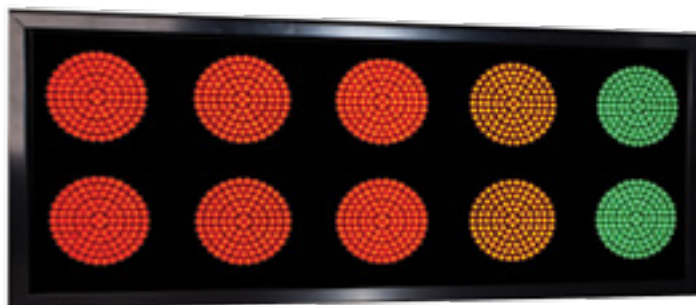

СТАРТОВЫЕ ОГНИ

Чувства как на Формуле 1

Стартовые огни компании SMS-Timing создадут особенную атмосферу на Вашем треке. Благодаря нашей системе старта, связанной с системой хронометража, Вы усилите чувство удовольствия и конкуренции между гонщиками. Мы можем переделать это устройство в соответствии с Вашими пожеланиями.

Технические характеристики

- **Корпус:** двойной алюминиевый лист
- **Применение:** открытые и закрытые треки
- **Огни:** односторонние
- **Габариты:** ±45 x 100 см
- **Передняя сторона:** антиотражающая
- **Фонари:** 6x красных, 2x желтых (янтарных), 2x зеленых
- **Диаметр фонарей:** ±125 мм

АКСЕССУАРЫ

Дистанционное управление светом

Что может быть лучше для удовольствия и конкуренции, чем старт по стандартам FIA? Благодаря нашим табло и дистанционному управлению светом Вы сможете начинать гонку по-настоящему! Этот прибор также можно использовать для подачи сигнала о возникновении опасной ситуации на треке.